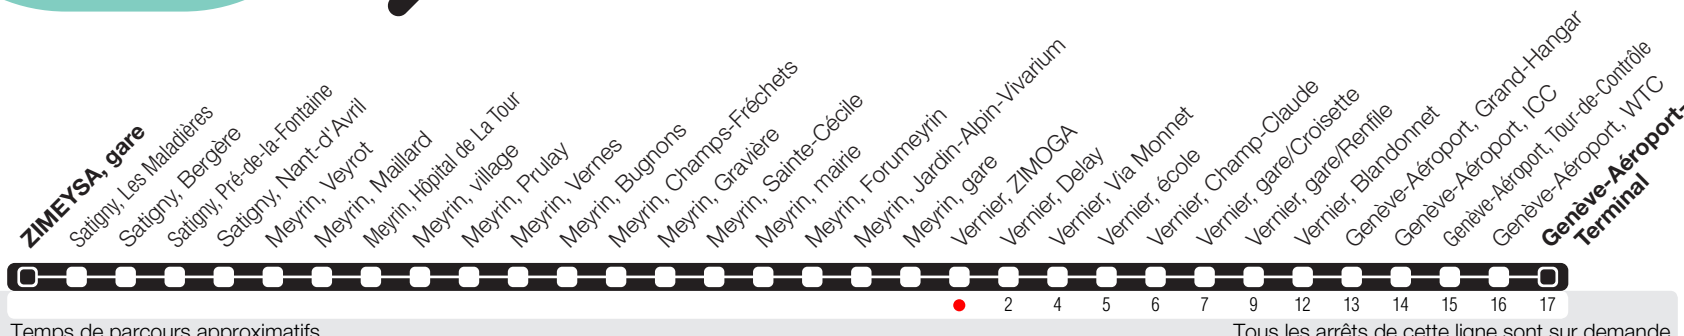

Vernier, ZIMOGA

Zone 10

Suivez l'état du réseau en direct, avec l'app tpg

Genève-Aéroport-Terminal

Horaire valable du 11.12.2022 au 09.12.2023

Horaire Normal

+ HORAIRE DIMANCHE:
25.12 (Noël), 01.01 (Nouvel-An), 07.04 (Vendredi-Saint), 10.04 (Lundi de Pâques), 18.05 (Ascension), 29.05 (Lundi de Pentecôte), 01.08 (Fête Nationale Suisse), 07.09 (Jeûne Genevois).

Horaire Vacances

+ Du 24.12 au 08.01, du 18.02 au 26.02, du 07.04 au 23.04, du 18.05 au 21.05, du 01.07 au 20.08, du 21.10 au 29.10.

	Lundi-Vendredi	Samedi	Dimanche	Lundi-Vendredi
04	46	46	47	46
05	16 46	16 46	17 47	16 45
06	19 35 49	15 46	16 47	18 34 48
07	04 19 35 51	17 47	16 45	03 18 34 49
08	06 21 36 51	17 48	15 45	04 19 34 49
09	06 19 49	17 47	16 46	04 18 48
10	19 49	18 48	16 46	18 48
11	19 49	18 48	16 46	18 48
12	19 49	18 48	16 46	18 48
13	19 49	18 48	16 46	18 48
14	19 49	18 48	16 46	18 48
15	19 49	18 48	16 46	19 49
16	21 34 53	18 48	16 46	19 32 51
17	08 23 39 55	18 48	16 46	06 21 37 53
18	11 24 40 54	17 47	16 46	09 24 40 54
19	10 24 49	17 46	16 46	10 24 50
20	17 57	16 56	16 56	17 57
21	36	36	36	36
22	16 56	16 56	16 56	16 56
23	36	36	36	36
00	16	16	16	16
01				
02				
03				