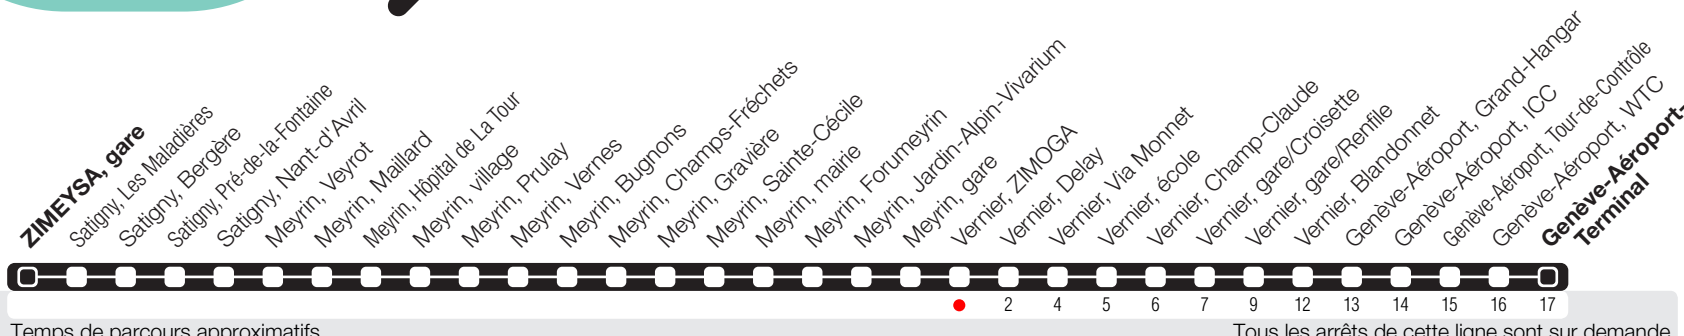

Vernier, ZIMOGA

Zone 10

Suivez l'état du réseau en direct, avec l'app tpg

Genève-Aéroport, Terminal

Temps de parcours approximatifs

Tous les arrêts de cette ligne sont sur demande

Horaire valable du 10.12.2023 au 14.12.2024

Horaire Normal

+ HORAIRE DIMANCHE:
25.12 (Noël), 01.01 (Nouvel-An), 29.03 (Vendredi Saint), 01.04. (Lundi de Pâques), 09.05 (Ascension), 20.05 (Lundi de Pentecôte), 01.08 (Fête Nationale Suisse), 05.09 (Jeûne Genevois).

Horaire Vacances

+ Du 23.12.2023 au 07.01, du 17.02 au 25.02, du 30.03 au 14.04, du 09.05 au 12.05, du 29.06 au 18.08, du 19.10 au 27.10.

🕒	Lundi-Vendredi	Samedi	Dimanche	Lundi-Vendredi
04	46	46	46	46
05	17 47	16 46	16 46	17 46
06	19 34 50	15 45	16 46	19 34 48
07	04 20 35 52	16 47	16 46	03 19 34 49
08	07 23 37 50	17 47	15 47	04 19 34 49
09	05 21 52	17 48	17 48	04 20 50
10	21 51	18 48	18 48	20 50
11	22 51	18 48	18 48	20 50
12	21 52	18 48	18 48	20 50
13	21 51	18 48	18 48	20 50
14	22 51	18 48	18 48	20 50
15	21 52	18 48	18 48	20 51
16	23 37 54	18 48	18 48	21 35 52
17	09 25 40 56	18 48	18 48	08 23 39 55
18	12 25 40 56	18 48	18 48	11 26 40 55
19	09 23 49	17 47	18 49	10 24 50
20	17 46	17 47	17 47	17 47
21	20 46	20 46	20 46	20 46
22	20 46	20 46	20 46	20 46
23	19 45	19 45	19 45	19 45
00	19	19	19	19
01				
02				
03				